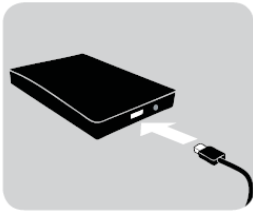

Mini Diamond シリーズ

Mini Stripe シリーズ

Metal Mini シリーズ

Dual Quick Stick シリーズ
USB Type-A と Type-C を搭載

Pocket SSD シリーズ
キーホルダー型ケーブルが付属

接続方法

添付の USB ケーブルを使い、本製品とパソコンなどの機器に繋いでください。

Dual Quick Stick シリーズは USB ポートへ直に差し込む仕様ですので、ケーブルは不要です。

※ USB Type-A 端子に挿す際には、コネクタの向きにご注意ください。

※ 添付の USB ケーブル以外は使用しないでください。

※ Pocket SSD シリーズの USB ケーブルは、キーホルダーに装着されていますので、USB ケーブルを引き抜いてご使用ください。

※ Dual Quick Stick シリーズをご使用の場合、隣り合う USB ポートの間隔により、複数ポートを同時に使用できない場合がありますのでご注意ください。